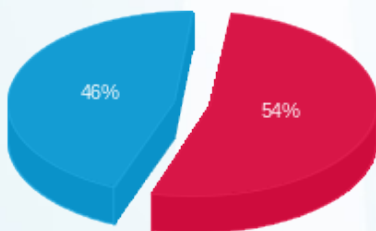

10/08/25

תאריך הפקה:

03/08/25

תאריך קריאה נוכחית:

01/07/25

תאריך קריאה קודמת:

שם דייר: סלקט פרו יוניברסל
שם אתר: היוצרים חוזה 346696552

לקוח/ה נכבד/ה, אנו מתכבדים להגיש את חישוב צריכת החשמל לתקופה 01/07/25 - 03/08/25:

סלקט פרו יוניברסל - 1 - 17312758(0x0)

סוג תעריף	סוג צריכה	קריאה קודמת	קריאה נוכחית	סה"כ צריכה בקוט"ש	מחיר לקוט"ש בא"ג	סה"כ לתשלום
פרטי חשבון עבור תאריכים:						
777	פסגה	01/07/25	03/08/25	5,368.42	143.18	7,686.51 ₪
778	גבע	64,617.60	64,617.60	0.00	0.00	0.00 ₪
779	שפל	279,285.28	294,009.60	14,724.33	44.77	6,592.08 ₪

סה"כ לדייר:

פסגה	גבע	שפל	סה"כ	שיא ביקוש
5,368.42	0.00	14,724.33	20,092.75	4,021,288.96
7,686.51 ₪	0.00 ₪	6,592.08 ₪	14,278.59 ₪	

סה"כ צריכה

סה"כ לתשלום

245.92 ₪	תשלום קבוע	
0.00 ₪	תשלום עבור גודל חיבור בKVA (0x0)	
14,524.51 ₪	סה"כ	
2,614.41 ₪	מע"מ 18.00%	
17,138.92 ₪	סה"כ לתשלום	כולל מע"מ

התפלגות חיוב בש"ח לפי תעו"ז