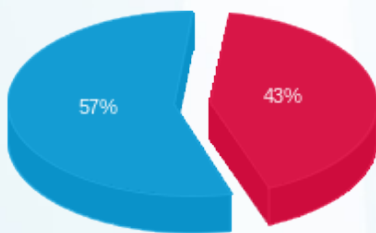

**בני עירקי שיווק מוצרי בשר בע"מ - 1 - 17312764(0x0)**

סוג תעריף	סוג צריכה	קריאה קודמת	קריאה נוכחית	סה"כ צריכה בקוט"ש	מחיר לקוט"ש בא"ג	סה"כ לתשלום
פרטי חשבון עבור תאריכים:						
777	פסגה	01/07/25	03/08/25	4,219.00	143.18	6,040.76 ₪
778	גבע	119,017.40	119,017.40	0.00	0.00	0.00 ₪
779	שפל	755,839.50	773,862.40	18,022.90	44.77	8,068.85 ₪

**סה"כ לדייר:**

פסגה	גבע	שפל	סה"כ	שיא ביקוש
4,219.00	0.00	18,022.90	22,241.90	52.65
6,040.76 ₪	0.00 ₪	8,068.85 ₪	14,109.62 ₪	

סה"כ צריכה  
 סה"כ לתשלום

245.92 ₪	<b>תשלום קבוע</b>	
0.00 ₪	<b>תשלום עבור גודל חיבור בKVA (0x0)</b>	
14,355.54 ₪	<b>סה"כ</b>	
2,584.00 ₪	<b>מע"מ 18.00%</b>	
16,939.53 ₪	<b>סה"כ לתשלום</b>	<b>כולל מע"מ</b>

התפלגות חיוב בש"ח לפי תעו"ז

■ פסגה (6,040.76 ₪)  
 ■ גבע (0.00 ₪)  
 ■ שפל (8,068.85 ₪)

הסטוריית צריכה בקוט"ש

10/08/25

תאריך הפקה:

03/08/25

תאריך קריאה נוכחית:

01/07/25