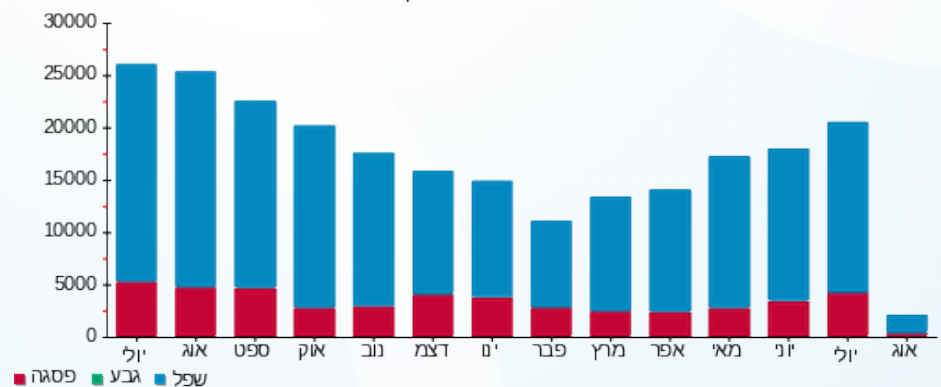

**סה"כ לדייר:**

פסגה	גבע	שפל	סה"כ	שיא ביקוש
4,219.00	0.00	18,022.90	22,241.90	52.65
6,040.76 ₪	0.00 ₪	8,068.85 ₪	14,109.62 ₪	

סה"כ צריכה  
 סה"כ לתשלום

245.92 ₪	<b>תשלום קבוע</b>	
0.00 ₪	<b>תשלום עבור גודל חיבור בKVA (0x0)</b>	
14,355.54 ₪	<b>סה"כ</b>	
2,584.00 ₪	<b>מע"מ 18.00%</b>	
16,939.53 ₪	<b>סה"כ לתשלום</b>	<b>כולל מע"מ</b>

התפלגות חיוב בש"ח לפי תעו"ז

■ פסגה (6,040.76 ₪)  
 ■ גבע (0.00 ₪)  
 ■ שפל (8,068.85 ₪)

הסטוריית צריכה בקוט"ש

10/08/25

תאריך הפקה:

03/08/25

תאריך קריאה נוכחית:

01/07/25