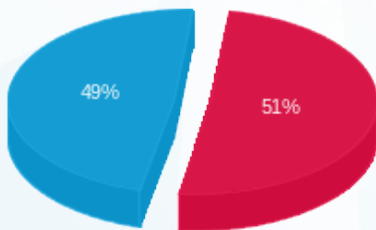

11/08/25 תאריך הפקה:
31/07/25 תאריך קריאה נוכחית:
01/07/25 תאריך קריאה קודמת:

שם דייר: גן דבש
שם אתר: קניון הכיכר

לקוח/ה נכבד/ה, אנו מתכבדים להגיש את חישוב צריכת החשמל לתקופה 01/07/25 - 31/07/25:

גן דבש - 4 - 18029659 (3x80)

סוג תעריף	סוג צריכה	קריאה קודמת	קריאה נוכחית	סה"כ צריכה בקוט"ש	מחיר לקוט"ש בא"ג	סה"כ לתשלום
פרטי חשבון עבור תאריכים:						
777	פסגה	01/07/25	31/07/25	995.28	143.18	1,425.04 ₪
778	גבע	3,407.70	3,407.70	0.00	0.00	0.00 ₪
779	שפל	43,324.56	46,341.96	3,017.40	44.77	1,350.89 ₪

סה"כ לדייר:

פסגה	גבע	שפל	סה"כ	שיא ביקוש
995.28	0.00	3,017.40	4,012.68	16.30
1,425.04 ₪	0.00 ₪	1,350.89 ₪	2,775.93 ₪	

סה"כ צריכה
סה"כ לתשלום

245.92 ₪	תשלום קבוע	
16.60 ₪	תשלום עבור גודל חיבור בKVA (3x80)	
3,038.45 ₪	סה"כ לתשלום	לא כולל מע"מ

התפלגות חיוב בש"ח לפי תעו"ז