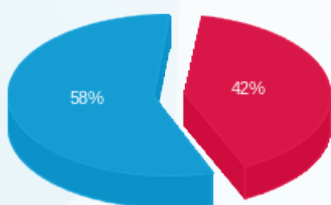

סה"כ לדירה:

פסגה	גבע	שפל	סה"כ	שיא ביקוש
924.87	0.00	4,115.27	5,040.14	105.48
1,324.23 ₪	0.00 ₪	1,842.41 ₪	3,166.64 ₪	

סה"כ צריכה

סה"כ לתשלום

300.00 ₪	תשלום קבוע	
46.68 ₪	תשלום עבור גודל חיבור בKVA (3x225)	
3,513.31 ₪	סה"כ לתשלום	לא כולל מע"מ

התפלגות חיוב בש"ח לפי תע"ז

פסגה (1,324.23 ₪)
גבע (0.00 ₪)
שפל (1,842.41 ₪)

הסטוריית צריכה בקוט"ש