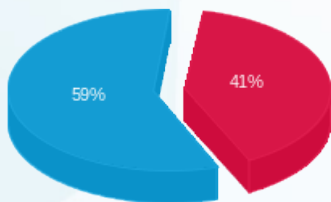

סה"כ לדירה:

שיא ביקוש	סה"כ	שפל	גבע	פסגה
93.48	4,928.47	4,041.85	0.00	886.62
	3,079.00 ₪	1,809.54 ₪	0.00 ₪	1,269.46 ₪

סה"כ צריכה

סה"כ לתשלום

300.00 ₪	תשלום קבוע	
46.68 ₪	תשלום עבור גודל חיבור בKVA (3x225)	
3,425.68 ₪	סה"כ לתשלום	לא כולל מע"מ

התפלגות חיוב בש"ח לפי תע"ז

■ פסגה (1,269.46 ₪)
■ גבע (0.00 ₪)
■ שפל (1,809.54 ₪)

הסטוריית צריכה בקוט"ש