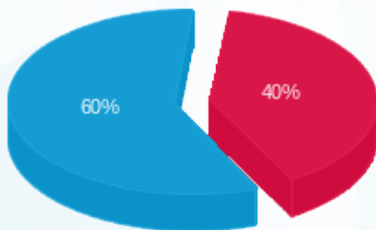

סה"כ לדייר:

פסגה	גבע	שפל	סה"כ	שיא ביקוש
878.24	0.00	4,134.08	5,012.32	26.44
1,257.46 ₪	0.00 ₪	1,850.83 ₪	3,108.29 ₪	

סה"כ צריכה

סה"כ לתשלום

245.92 ₪	<b>תשלום קבוע</b>	
33.19 ₪	<b>תשלום עבור גודל חיבור בKVA (3x160)</b>	
3,387.40 ₪	<b>סה"כ לתשלום</b>	<b>לא כולל מע"מ</b>

התפלגות חיוב בש"ח לפי תע"ז

- פסגה (1,257.46 ₪) - 60%
- גבע (0.00 ₪) - 40%
- שפל (1,850.83 ₪)

הסטוריית צריכה בקוט"ש