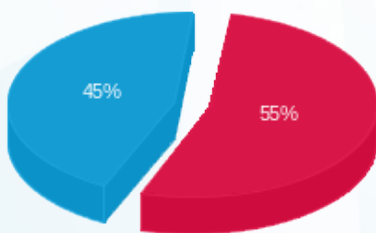

11/08/25 תאריך הפקה:
31/07/25 תאריך קריאה נוכחית:
01/07/25 תאריך קריאה קודמת:

שם דייר: קומה 14 - סימפליסטי
שם אתר: מגדלי TLV - דרום

לקוח/ה נכבד/ה, אנו מתכבדים להגיש את חישוב צריכת החשמל לתקופה 01/07/25 - 31/07/25:

קומה 14 - סימפליסטי - 4 - 16224916(0x0)

סוג תעריף	סוג צריכה	קריאה קודמת	קריאה נוכחית	סה"כ צריכה בקוט"ש	מחיר לקוט"ש בא"ג	סה"כ לתשלום
פרטי חשבון עבור תאריכים:						
777	פסגה	01/07/25	31/07/25	109.90	130.33	143.23 ₪
778	גבע	3,742.00	3,742.00	0.00	0.00	0.00 ₪
779	שפל	17,579.10	17,919.90	340.80	34.52	117.64 ₪

סה"כ לדייר:

פסגה	גבע	שפל	סה"כ	שיא ביקוש
109.90	0.00	340.80	450.70	3.94
143.23 ₪	0.00 ₪	117.64 ₪	260.88 ₪	

סה"כ צריכה
סה"כ לתשלום

0.00 ₪	תשלום קבוע	
0.00 ₪	תשלום עבור גודל חיבור בKVA (0x0)	
260.88 ₪	סה"כ לתשלום	לא כולל מע"מ

התפלגות חיוב בש"ח לפי תע"ז