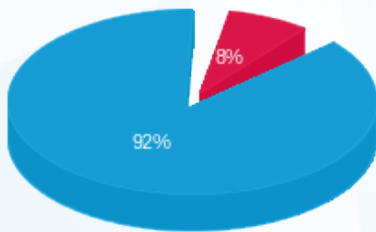

11/08/25 תאריך הפקה:
31/07/25 תאריך קריאה נוכחית:
01/07/25 תאריך קריאה קודמת:

שם דייר: קומה 37 - פלמן את פלמן
שם אתר: מגדלי TLV - דרום

לקוח/ה נכבד/ה, אנו מתכבדים להגיש את חישוב צריכת החשמל לתקופה 01/07/25 - 31/07/25:

פלמן - 3 - 16224930(0x0)

סוג תעריף	סוג צריכה	קריאה קודמת	קריאה נוכחית	סה"כ צריכה בקוט"ש	מחיר לקוט"ש בא"ג	סה"כ לתשלום
פרטי חשבון עבור תאריכים:						
777	פסגה	01/07/25	31/07/25	2.00	130.33	2.61 ₪
778	גבע	849.60	849.60	0.00	0.00	0.00 ₪
779	שפל	4,490.20	4,581.00	90.80	34.52	31.34 ₪

סה"כ לדייר:

פסגה	גבע	שפל	סה"כ	שיא ביקוש
2.00	0.00	90.80	92.80	0.72
2.61 ₪	0.00 ₪	31.34 ₪	33.95 ₪	

סה"כ צריכה
סה"כ לתשלום

0.00 ₪	תשלום קבוע	
0.00 ₪	תשלום עבור גודל חיבור בKVA (0x0)	
33.95 ₪	סה"כ לתשלום	לא כולל מע"מ

התפלגות חיוב בש"ח לפי תעו"ז