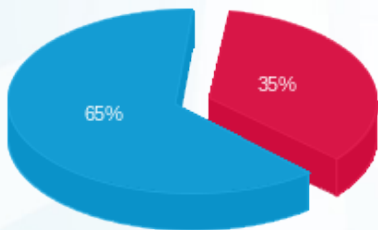

מא 1% - 4 - 23000502(0x0)

סה"כ לתשלום	מחיר לקוט"ש בא"ג	סה"כ צריכה בקוט"ש	קריאה נוכחית	קריאה קודמת	סוג צריכה	סוג תעריף
			03/08/25	01/07/25	פרטי חשבון עבור תאריכים:	
70.99 ₪	143.18	49.58	688.81	639.22	פסגה	777
0.00 ₪	0.00	0.00	0.00	0.00	גבע	778
118.23 ₪	44.77	264.08	3,840.67	3,576.59	שפל	779

סה"כ לדירה:

שיא ביקוש	סה"כ	שפל	גבע	פסגה	סה"כ צריכה
138.54	1,253.46	1,073.99	0.00	179.47	סה"כ לתשלום
	737.79 ₪	480.83 ₪	0.00 ₪	256.96 ₪	

122.96 ₪	תשלום קבוע תשלום עבור גודל חיבור בKVA (160x95.03) סה"כ מע"מ 18.00%	סה"כ לתשלום
93.29 ₪		
954.03 ₪		
171.73 ₪		
1,125.76 ₪		כולל מע"מ

התפלגות חיוב בש"ח לפי תעו"ז