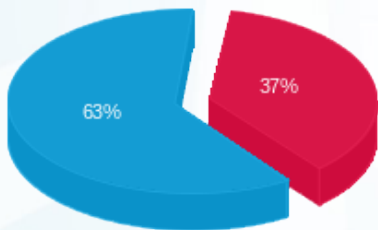

סה"כ לדירה:

פסגה	גבע	שפל	סה"כ	שיא ביקוש
409.89	0.00	2,223.34	2,633.23	138.54
₪ 586.88	₪ 0.00	₪ 995.39	₪ 1,582.27	

סה"כ צריכה

סה"כ לתשלום

245.92 ₪	תשלום קבוע תשלום עבור גודל חיבור בKVA (160x46.52) סה"כ מע"מ 18.00%	
72.81 ₪		
1,901.00 ₪		
342.18 ₪		
2,243.18 ₪	סה"כ לתשלום	כולל מע"מ

התפלגות חיוב בש"ח לפי תעו"ז

- פסגה (₪ 586.88)
- גבע (₪ 0.00)
- שפל (₪ 995.39)

הסטוריית צריכה בקוט"ש