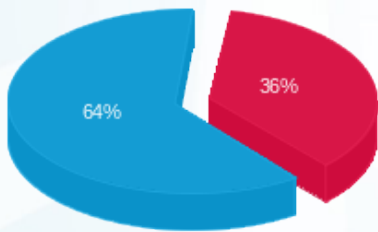

מא 3% - 4 - 23000502(0x0)

סה"כ לתשלום	מחיר לקוט"ש בא"ג	סה"כ צריכה בקוט"ש	קריאה נוכחית	קריאה קודמת	סוג צריכה	סוג תעריף
			03/08/25	01/07/25	פרטי חשבון עבור תאריכים:	
212.98 ₪	143.18	148.75	2,066.42	1,917.67	פסגה	777
0.00 ₪	0.00	0.00	0.00	0.00	גבע	778
354.69 ₪	44.77	792.24	11,522.02	10,729.78	שפל	779

סה"כ לדירה:

שיא ביקוש	סה"כ	שפל	גבע	פסגה	סה"כ צריכה
138.54	2,257.65	1,916.21	0.00	341.44	סה"כ לתשלום
	1,346.77 ₪	857.88 ₪	0.00 ₪	488.88 ₪	

245.92 ₪	תשלום קבוע תשלום עבור גודל חיבור בKVA (160x0.84) סה"כ מע"מ 18.00%	סה"כ לתשלום
72.81 ₪		
1,665.50 ₪		
299.79 ₪		
1,965.28 ₪		כולל מע"מ

התפלגות חיוב בש"ח לפי תעו"ז