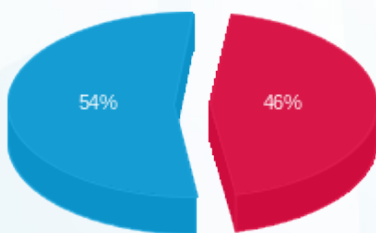

12/08/25 תאריך הפקה:
31/07/25 תאריך קריאה נוכחית:
14/07/25 תאריך קריאה קודמת:

שם דייר: 55164 - כל הנחות שבעולם חנות 312
שם אתר: קניון לב המפרץ

לקוח/ה נכבד/ה, אנו מתכבדים להגיש את חישוב צריכת החשמל לתקופה 14/07/25 - 31/07/25:

55164 - כל הנחות שבעולם חנות 312 - 4 - 23000352(3x25)

סוג תעריף	סוג צריכה	קריאה קודמת	קריאה נוכחית	סה"כ צריכה בקוט"ש	מחיר לקוט"ש בא"ג	סה"כ לתשלום
פרטי חשבון עבור תאריכים:						
		14/07/25	31/07/25			
777	פסגה	1,014.40	1,114.40	100.00	143.18	143.18 ₪
778	גבע	5.20	5.20	0.00	0.00	0.00 ₪
779	שפל	5,161.00	5,536.70	375.70	44.77	168.20 ₪

סה"כ לדייר:

פסגה	גבע	שפל	סה"כ	שיא ביקוש
100.00	0.00	375.70	475.70	4.92
143.18 ₪	0.00 ₪	168.20 ₪	311.38 ₪	

סה"כ צריכה
סה"כ לתשלום

245.92 ₪	תשלום קבוע	
3.01 ₪	תשלום עבור גודל חיבור בKVA (3x25)	
560.31 ₪	סה"כ לתשלום	לא כולל מע"מ

התפלגות חיוב בש"ח לפי תע"ז