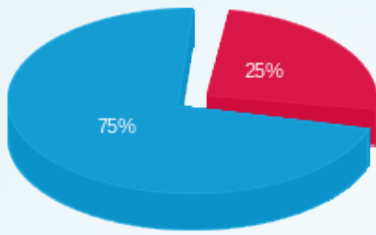

מים וביוב

סוג תעריף	סוג צריכה	קריאה קודמת	קריאה נוכחית	סה"כ צריכה בקוט"ש	מחיר לקוט"ש בא"ג	סה"כ לתשלום
פרטי חשבון עבור תאריכים:						
777	פסגה	01/07/25	14/07/25	0.000	143.18	0.00 ₪
778	גבע	0.000	0.000	0.000	0.00	0.00 ₪
779	שפל	83.196	83.196	83.196	44.77	37.25 ₪

סה"כ לדייר:

פסגה	גבע	שפל	סה"כ	שיא ביקוש
29.94	0.00	288.82	318.76	4.10
₪ 42.86	₪ 0.00	₪ 129.31	₪ 172.17	

סה"כ צריכה
 סה"כ לתשלום

245.92 ₪	תשלום קבוע	
3.75 ₪	תשלום עבור גודל חיבור בKVA (3x40)	
421.84 ₪	סה"כ	
75.93 ₪	מע"מ 18.00%	
497.77 ₪	סה"כ לתשלום	כולל מע"מ

התפלגות חיוב בש"ח לפי תעו"ז

- פסגה (42.86 ש"ח)
- גבע (0.00 ש"ח)
- שפל (129.31 ש"ח)

הסטוריית צריכה בקוט"ש