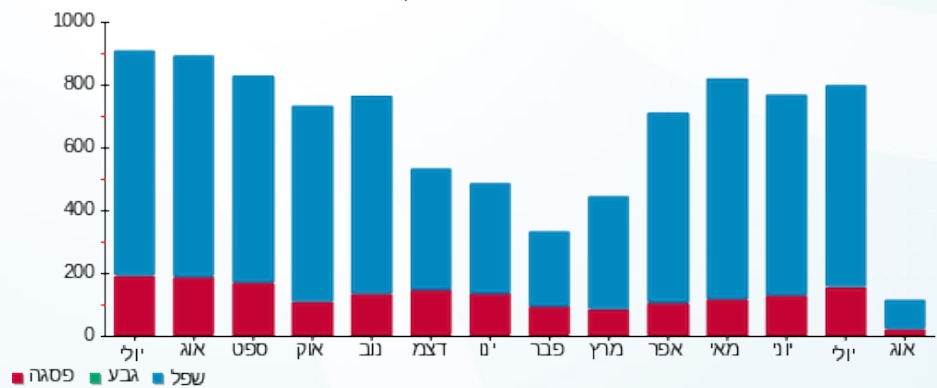

סה"כ לדייר:

פסגה	גבע	שפל	סה"כ	שיא ביקוש
148.60	0.00	697.50	846.10	1.42
212.77 ₪	0.00 ₪	312.27 ₪	525.04 ₪	

סה"כ צריכה  
 סה"כ לתשלום

245.92 ₪	תשלום קבוע	
8.83 ₪	תשלום עבור גודל חיבור בKVA (3x40)	
779.79 ₪	סה"כ לתשלום	לא כולל מע"מ

התפלגות חיוב בש"ח לפי תעו"ז

■ פסגה (212.77 ₪)  
 ■ גבע (0.00 ₪)  
 ■ שפל (312.27 ₪)

הסטוריית צריכה בקוט"ש

■ פסגה ■ גבע ■ שפל