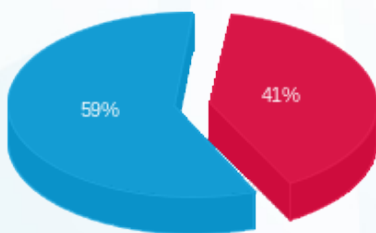

13/08/25 תאריך הפקדה:
04/08/25 תאריך קריאה נוכחית:
03/07/25 תאריך קריאה קודמת:

שם דייר: אחלה חדש- מטבח חיוני
שם אתר: חמאם טורקי

לקוח/ה נכבד/ה, אנו מתכבדים להגיש את חישוב צריכת החשמל לתקופה 04/08/25 - 03/07/25:

אחלה חדש- מטבח חיוני - 4 - (3x40)23044800

סוג תעריף	סוג צריכה	קריאה קודמת	קריאה נוכחית	סה"כ צריכה בקוט"ש	מחיר לקוט"ש בא"ג	סה"כ לתשלום
פרטי חשבון עבור תאריכים:						
777	פסגה	03/07/25	04/08/25	148.60	143.18	212.77 ₪
778	גבע	0.00	0.00	0.00	0.00	0.00 ₪
779	שפל	9,141.70	9,839.20	697.50	44.77	312.27 ₪

סה"כ לדייר:

פסגה	גבע	שפל	סה"כ	שיא ביקוש
148.60	0.00	697.50	846.10	1.42
212.77 ₪	0.00 ₪	312.27 ₪	525.04 ₪	

סה"כ צריכה
סה"כ לתשלום

245.92 ₪	תשלום קבוע	
8.83 ₪	תשלום עבור גודל חיבור בKVA (3x40)	
779.79 ₪	סה"כ לתשלום	לא כולל מע"מ

התפלגות חיוב בש"ח לפי תעו"ז