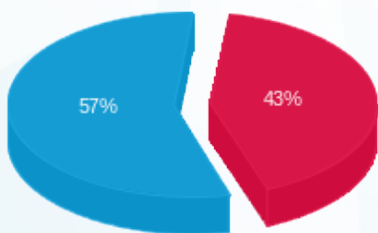

13/08/25 תאריך הפקה:
31/07/25 תאריך קריאה נוכחית:
01/07/25 תאריך קריאה קודמת:

שם דייר: אנשי העיר קומה 7 חיוני ממ"ק
שם אתר: מגדל המוזיאון ת"א

לקוח/ה נכבד/ה, אנו מתכבדים להגיש את חישוב צריכת החשמל לתקופה 01/07/25 - 31/07/25:

אנשי העיר קומה 7 חיוני ממ"ק - 1 - (0x0)23044840

סוג תעריף	סוג צריכה	קריאה קודמת	קריאה נוכחית	סה"כ צריכה בקוט"ש	מחיר לקוט"ש בא"ג	סה"כ לתשלום
פרטי חשבון עבור תאריכים:						
777	פסגה	01/07/25	31/07/25	48.60	143.18	69.59 ₪
778	גבע	0.00	0.00	0.00	0.00	0.00 ₪
779	שפל	2,204.25	2,410.15	205.90	44.77	92.18 ₪

סה"כ לדייר:

פסגה	גבע	שפל	סה"כ	שיא ביקוש
48.60	0.00	205.90	254.50	0.62
₪ 69.59	₪ 0.00	₪ 92.18	₪ 161.77	

סה"כ צריכה
סה"כ לתשלום

₪ 0.00	תשלום קבוע	
₪ 0.00	תשלום עבור גודל חיבור בKVA (0x0)	
₪ 161.77	סה"כ לתשלום	לא כולל מע"מ

התפלגות חיוב בש"ח לפי תעו"ז