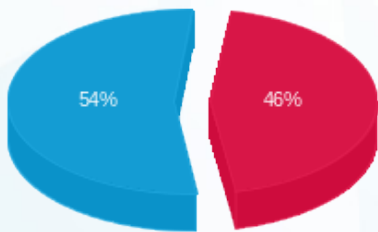

13/08/25 תאריך הפקה:
31/07/25 תאריך קריאה נוכחית:
01/07/25 תאריך קריאה קודמת:

שם דייר: ארדינסט קומה 13 חיוני ממ"ק
שם אתר: מגדל המוזיאון ת"א

לקוח/ה נכבד/ה, אנו מתכבדים להגיש את חישוב צריכת החשמל לתקופה 01/07/25 - 31/07/25:

ארדינסט קומה 13 חיוני ממ"ק - 4 - 23044838 (0x0)

סוג תעריף	סוג צריכה	קריאה קודמת	קריאה נוכחית	סה"כ צריכה בקוט"ש	מחיר לקוט"ש בא"ג	סה"כ לתשלום
פרטי חשבון עבור תאריכים:						
777	פסגה	01/07/25	31/07/25	77.85	143.18	111.47 ₪
778	גבע	0.00	0.00	0.00	0.00	0.00 ₪
779	שפל	4,342.75	4,635.55	292.80	44.77	131.09 ₪

סה"כ לדייר:

פסגה	גבע	שפל	סה"כ	שיא ביקוש
77.85	0.00	292.80	370.65	3.01
111.47 ₪	0.00 ₪	131.09 ₪	242.55 ₪	

סה"כ צריכה
סה"כ לתשלום

0.00 ₪	תשלום קבוע	
0.00 ₪	תשלום עבור גודל חיבור בKVA (0x0)	
242.55 ₪	סה"כ לתשלום	לא כולל מע"מ

התפלגות חיוב בש"ח לפי תע"ז