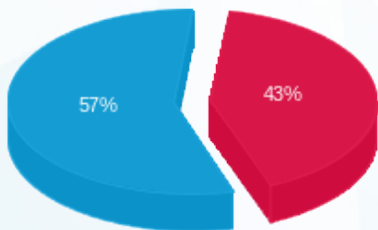

13/08/25 תאריך הפקה:
31/07/25 תאריך קריאה נוכחית:
01/07/25 תאריך קריאה קודמת:

שם דייר: גולדמן סאקס קומה 16
שם אתר: מגדל המוזיאון ת"א

לקוח/ה נכבד/ה, אנו מתכבדים להגיש את חישוב צריכת החשמל לתקופה 01/07/25 - 31/07/25:

גולדמן סאקס קומה 16 - 1 - 23044845(0x0)

סוג תעריף	סוג צריכה	קריאה קודמת	קריאה נוכחית	סה"כ צריכה בקוט"ש	מחיר לקוט"ש בא"ג	סה"כ לתשלום
פרטי חשבון עבור תאריכים:						
777	פסגה	01/07/25	31/07/25	777.80	143.18	1,113.65 ₪
778	גבע	0.00	0.00	0.00	0.00	0.00 ₪
779	שפל	49,726.60	53,069.80	3,343.20	44.77	1,496.75 ₪

סה"כ לדייר:

פסגה	גבע	שפל	סה"כ	שיא ביקוש
777.80	0.00	3,343.20	4,121.00	10.79
1,113.65 ₪	0.00 ₪	1,496.75 ₪	2,610.40 ₪	

סה"כ צריכה
סה"כ לתשלום

245.92 ₪	תשלום קבוע	
0.00 ₪	תשלום עבור גודל חיבור בKVA (0x0)	
2,856.32 ₪	סה"כ לתשלום	לא כולל מע"מ

התפלגות חיוב בש"ח לפי תעו"ז