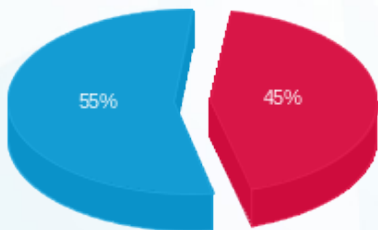

13/08/25 תאריך הפקה:
31/07/25 תאריך קריאה נוכחית:
01/07/25 תאריך קריאה קודמת:

שם דייר: טולצנסקי קומה 12 חיוני ממ"ק
שם אתר: מגדל המוזיאון ת"א

לקוח/ה נכבד/ה, אנו מתכבדים להגיש את חישוב צריכת החשמל לתקופה 01/07/25 - 31/07/25:

טולצנסקי קומה 12 חיוני ממ"ק - 1 - 23044839(0x0)

סוג תעריף	סוג צריכה	קריאה קודמת	קריאה נוכחית	סה"כ צריכה בקוט"ש	מחיר לקוט"ש בא"ג	סה"כ לתשלום
פרטי חשבון עבור תאריכים:						
777	פסגה	01/07/25	31/07/25	60.90	143.18	87.20 ₪
778	גבע	0.00	0.00	0.00	0.00	0.00 ₪
779	שפל	4,995.20	5,238.05	242.85	44.77	108.72 ₪

סה"כ לדייר:

פסגה	גבע	שפל	סה"כ	שיא ביקוש
60.90	0.00	242.85	303.75	2.53
87.20 ₪	0.00 ₪	108.72 ₪	195.92 ₪	

סה"כ צריכה
סה"כ לתשלום

0.00 ₪	תשלום קבוע	
0.00 ₪	תשלום עבור גודל חיבור בKVA (0x0)	
195.92 ₪	סה"כ לתשלום	לא כולל מע"מ

התפלגות חיוב בש"ח לפי תעו"ז