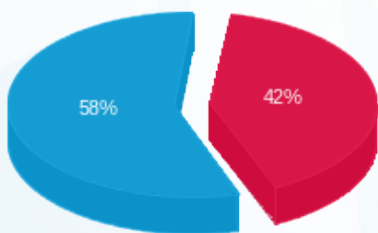

14/08/25 תאריך הפקה:
31/07/25 תאריך קריאה נוכחית:
01/07/25 תאריך קריאה קודמת:

שם דייר: קומה 25 רפאל בלתי חיוני
שם אתר: ארגמן-שבעת הכוכבים

לקוח/ה נכבד/ה, אנו מתכבדים להגיש את חישוב צריכת החשמל לתקופה 01/07/25 - 31/07/25:

קומה 25 ב. חיוני רפאל - 1 - 21262671 (3x200)

סוג תעריף	סוג צריכה	קריאה קודמת	קריאה נוכחית	סה"כ צריכה בקוט"ש	מחיר לקוט"ש בא"ג	סה"כ לתשלום
פרטי חשבון עבור תאריכים:						
777	פסגה	01/07/25	31/07/25	2,269.57	143.18	3,249.57 ₪
778	גבע	5,730.20	5,730.20	0.00	0.00	0.00 ₪
779	שפל	106,746.35	116,749.90	10,003.55	44.77	4,478.59 ₪

סה"כ לדייר:

פסגה	גבע	שפל	סה"כ	שיא ביקוש
2,269.57	0.00	10,003.55	12,273.12	1,391,329.28
3,249.57 ₪	0.00 ₪	4,478.59 ₪	7,728.16 ₪	

סה"כ צריכה
סה"כ לתשלום

245.92 ₪	תשלום קבוע	
41.49 ₪	תשלום עבור גודל חיבור בKVA (3x200)	
8,015.57 ₪	סה"כ לתשלום	לא כולל מע"מ

התפלגות חיוב בש"ח לפי תע"ז