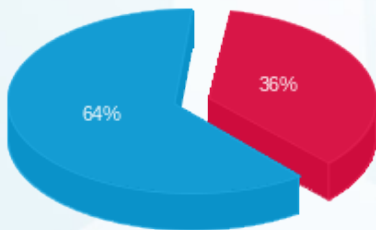

18/08/25 תאריך הפקה:
13/08/25 תאריך קריאה נוכחית:
14/07/25 תאריך קריאה קודמת:

שם דייר: אופל מולד ח.פ. 514345065
שם אתר: בית ארזים אברהם גולדברג + אופל מולד

לקוח/ה נכבד/ה, אנו מתכבדים להגיש את חישוב צריכת החשמל לתקופה 13/08/25 - 14/07/25:

אופל מולד ח.פ. 514345065 - 1 - (3x160)21262582

סוג תעריף	סוג צריכה	קריאה קודמת	קריאה נוכחית	סה"כ צריכה בקוט"ש	מחיר לקוט"ש בא"ג	סה"כ לתשלום
פרטי חשבון עבור תאריכים:						
777	פסגה	14/07/25	13/08/25	1,515.70	143.18	2,170.18 ₪
778	גבע	11,974.30	11,974.30	0.00	0.00	0.00 ₪
779	שפל	183,078.30	191,799.10	8,720.80	44.77	3,904.30 ₪

עבור הפקת חשבון

סוג תשלום	הערה
31.00 ₪	עבור הפקת חשבון

סה"כ לדייר:

פסגה	גבע	שפל	סה"כ	שיא ביקוש
1,515.70	0.00	8,720.80	10,236.50	2,936,668.16
2,170.18 ₪	0.00 ₪	3,904.30 ₪	6,105.48 ₪	

סה"כ צריכה
סה"כ לתשלום

245.92 ₪	תשלום קבוע תשלום עבור גודל חיבור בKVA (3x160) סה"כ מע"מ 18.00%
33.19 ₪	
6,384.59 ₪	
1,149.23 ₪	
7,533.82 ₪	סוג לתשלום

כולל מע"מ

התפלגות חיוב בש"ח לפי תע"ז