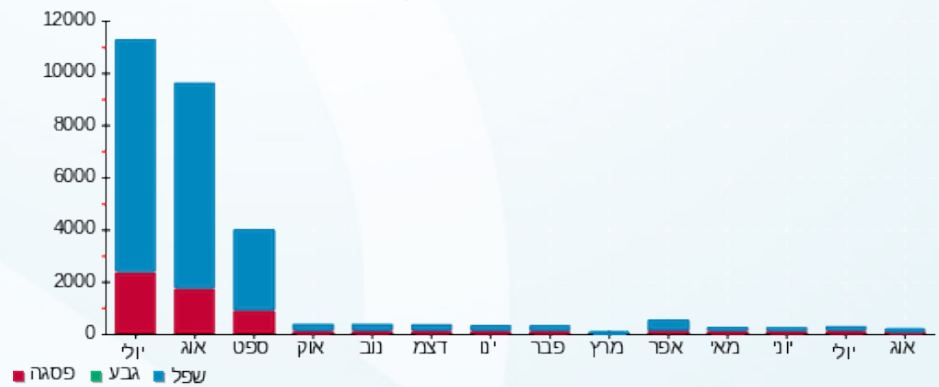

אברהם גולדברג ת.ז. 055545487 - 1 - 21262575 (3x250)

סוג תעריף	סוג צריכה	קריאה קודמת	קריאה נוכחית	סה"כ צריכה בקוט"ש	מחיר לקוט"ש בא"ג	סה"כ לתשלום
פרטי חשבון עבור תאריכים:						
777	פסגה	14/07/25	13/08/25	27.00	143.18	38.66 ₪
778	גבע	25,043.90	25,043.90	0.00	0.00	0.00 ₪
779	שפל	314,828.00	315,025.20	197.20	44.77	88.29 ₪

עבור הפקת חשבון

הערה	סה"כ לתשלום
עבור הפקת חשבון	31.00 ₪

סה"כ לדייר:

פסגה	גבע	שפל	סה"כ	שיא ביקוש
27.00	0.00	197.20	224.20	8,432,517.12
38.66 ₪	0.00 ₪	88.29 ₪	157.95 ₪	

סה"כ צריכה  
סה"כ לתשלום

תשלום קבוע	תשלום עבור גודל חיבור בKVA (3x250)	סה"כ	מע"מ 18.00%	סה"כ לתשלום	כולל מע"מ
245.92 ₪	51.86 ₪	455.73 ₪	82.03 ₪	537.76 ₪	

התפלגות חיוב בש"ח לפי תעו"ז

פסגה (38.66 ₪)  
 גבע (0.00 ₪)  
 שפל (88.29 ₪)

הסטוריית צריכה בקוט"ש

18/08/25 תאריך הפקה:  
 13/08/25 תאריך קריאה נוכחית:  
 14/07/25 תאריך קריאה קודמת:

שם דייר: אופל מולד ח.פ. 514345065  
 שם אתר: בית ארזים אברהם גולדברג + אופל מולד