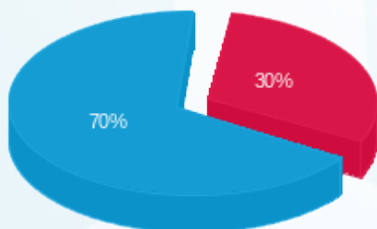

18/08/25 תאריך הפקה:
13/08/25 תאריך קריאה נוכחית:
14/07/25 תאריך קריאה קודמת:

שם דייר: אברהם גולדברג ת.ז. 055545487
שם אתר: בית ארזים אברהם גולדברג + אופל מולד

לקוח/ה נכבד/ה, אנו מתכבדים להגיש את חישוב צריכת החשמל לתקופה 13/08/25 - 14/07/25:

אברהם גולדברג ת.ז. 055545487 - 1 - 21262575 (3x250)

סוג תעריף	סוג צריכה	קריאה קודמת	קריאה נוכחית	סה"כ צריכה בקוט"ש	מחיר לקוט"ש בא"ג	סה"כ לתשלום
פרטי חשבון עבור תאריכים:						
777	פסגה	14/07/25	13/08/25	27.00	143.18	38.66 ₪
778	גבע	25,043.90	25,043.90	0.00	0.00	0.00 ₪
779	שפל	314,828.00	315,025.20	197.20	44.77	88.29 ₪

עבור הפקת חשבון

הערה	סה"כ לתשלום
עבור הפקת חשבון	31.00 ₪

סה"כ לדייר:

פסגה	גבע	שפל	סה"כ	שיא ביקוש
27.00	0.00	197.20	224.20	8,432,517.12
38.66 ₪	0.00 ₪	88.29 ₪	157.95 ₪	

סה"כ צריכה
סה"כ לתשלום

תשלום קבוע	תשלום עבור גודל חיבור בKVA (3x250)	סה"כ	מע"מ 18.00%	סה"כ לתשלום	כולל מע"מ
245.92 ₪	51.86 ₪	455.73 ₪	82.03 ₪	537.76 ₪	

התפלגות חיוב בש"ח לפי תעו"ז