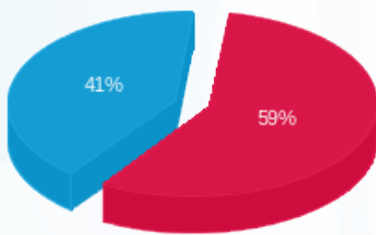

קומה 03 חדר 08 - 29 - 16226497(0x0)

סה"כ לתשלום	מחיר לקוט"ש בא"ג	סה"כ צריכה בקוט"ש	קריאה נוכחית	קריאה קודמת	סוג צריכה	סוג תעריף
			31/07/25	01/07/25	פרטי חשבון עבור תאריכים:	
₪ 31.71	143.18	22.15	656.45	634.30	פסגה	777
₪ 0.00	0.00	0.00	74.55	74.55	גבע	778
₪ 17.62	44.77	39.35	1,662.70	1,623.35	שפל	779

סה"כ לדירה:

שיא ביקוש	סה"כ	שפל	גבע	פסגה	סה"כ צריכה
1.24	86.81	60.09	0.00	26.72	סה"כ לתשלום
	₪ 65.16	₪ 26.90	₪ 0.00	₪ 38.26	

₪ 90.00	תשלום קבוע	
₪ 0.00	תשלום עבור גודל חיבור בKVA (0x0)	
₪ 155.16	סה"כ לתשלום	לא כולל מע"מ

התפלגות חיוב בש"ח לפי תעו"ז