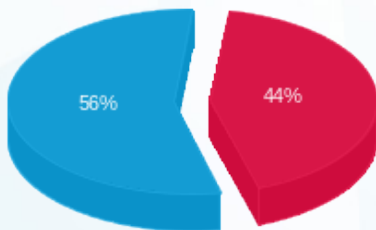

21/08/25 תאריך הפקה:
20/08/25 תאריך קריאה נוכחית:
21/07/25 תאריך קריאה קודמת:

שם דייר: לוח מיזוג אויר בגג
שם אתר: מייקרו סווים חיפה

לקוח/ה נכבד/ה, אנו מתכבדים להגיש את חישוב צריכת החשמל לתקופה 20/08/25 - 21/07/25:

לוח מיזוג אויר בגג - 4 - 21055593(3x63)

סה"כ לתשלום	מחיר לקוט"ש בא"ג	סה"כ צריכה בקוט"ש	קריאה נוכחית	קריאה קודמת	סוג צריכה	סוג תעריף
			20/08/25	21/07/25	פרטי חשבון עבור תאריכים:	
706.66 ₪	143.18	493.55	25,848.80	25,355.25	פסגה	777
0.00 ₪	0.00	0.00	8,594.40	8,594.40	גבע	778
903.15 ₪	44.77	2,017.30	75,705.95	73,688.65	שפל	779

סה"כ לדייר:

שיא ביקוש	סה"כ	שפל	גבע	פסגה
6.74	2,510.85	2,017.30	0.00	493.55
	1,609.81 ₪	903.15 ₪	0.00 ₪	706.66 ₪

סה"כ צריכה
סה"כ לתשלום

245.92 ₪	תשלום קבוע	
13.07 ₪	תשלום עבור גודל חיבור בKVA (3x63)	
1,868.80 ₪	סה"כ לתשלום	לא כולל מע"מ

התפלגות חיוב בש"ח לפי תעו"ז