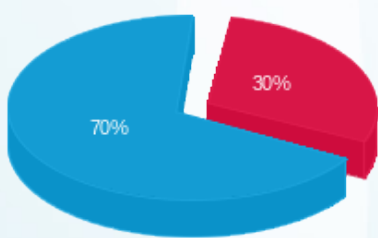

21/08/25

תאריך הפקה:

שם דייר: ציבורי
שם אתר: בנין אופק 6

23/04/25

תאריך קריאה נוכחית:

02/01/25

תאריך קריאה קודמת:

לקוח/ה נכבד/ה, אנו מתכבדים להגיש את חישוב צריכת החשמל לתקופה 02/01/25 - 23/04/25:

ציבורי - 4 - (3x80)22026552

סה"כ לתשלום	מחיר לקוט"ש בא"ג	סה"כ צריכה בקוט"ש	קריאה נוכחית	קריאה קודמת	סוג צריכה	סוג תעריף
			28/02/25	02/01/25	פרטי חשבון עבור תאריכים:	
₪ 0.96	102.30	0.94	5.34	4.40	פסגה	777
₪ 0.00	38.62	0.00	0.00	0.00	גבע	778
₪ 1.43	38.62	3.70	33.90	30.20	שפל	779
			23/04/25	01/03/25	פרטי חשבון עבור תאריכים:	
₪ 0.41	42.18	0.97	6.31	5.34	פסגה	777
₪ 0.00	0.00	0.00	0.00	0.00	גבע	778
₪ 1.84	37.80	4.86	38.76	33.90	שפל	779

סה"כ לדייר:

שיא ביקוש	סה"כ	שפל	גבע	פסגה
0.01	10.47	8.56	0.00	1.91
	₪ 4.64	₪ 3.27	₪ 0.00	₪ 1.37

סה"כ צריכה
סה"כ לתשלום

₪ 245.92	תשלום קבוע	
₪ 59.96	תשלום עבור גודל חיבור בKVA (3x80)	
₪ 310.52	סה"כ לתשלום	לא כולל מע"מ

התפלגות חיוב בש"ח לפי תעו"ז