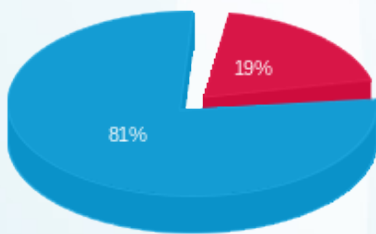

21/08/25

תאריך הפקה:

שם דייר: א. וייס
שם אתר: בניין אופק 6

23/04/25

תאריך קריאה נוכחית:

02/01/25

תאריך קריאה קודמת:

לקוח/ה נכבד/ה, אנו מתכבדים להגיש את חישוב צריכת החשמל לתקופה 02/01/25 - 23/04/25:

א. וייס - 1 - 22026552 (3x250)

סוג תעריף	סוג צריכה	קריאה קודמת	קריאה נוכחית	סה"כ צריכה בקוט"ש	מחיר לקוט"ש בא"ג	סה"כ לתשלום
פרטי חשבון עבור תאריכים:						
777	פסגה	02/01/25	28/02/25	1,023.32	102.30	1,046.86 ₪
778	גבע	0.00	0.00	0.00	38.62	0.00 ₪
779	שפל	55,406.40	63,544.44	8,138.04	38.62	3,142.91 ₪
פרטי חשבון עבור תאריכים:						
777	פסגה	01/03/25	23/04/25	823.18	42.18	347.22 ₪
778	גבע	0.00	0.00	0.00	0.00	0.00 ₪
779	שפל	63,544.44	71,181.55	7,637.11	37.80	2,886.83 ₪

סה"כ לדייר:

פסגה	גבע	שפל	סה"כ	שיא ביקוש
1,846.50	0.00	15,775.15	17,621.65	24.98
₪ 1,394.07	₪ 0.00	₪ 6,029.74	₪ 7,423.81	

סה"כ צריכה
סה"כ לתשלום

245.92 ₪	תשלום קבוע	
187.38 ₪	תשלום עבור גודל חיבור ב KVA (3x250)	
7,857.11 ₪	סה"כ לתשלום	לא כולל מע"מ

התפלגות חיוב בש"ח לפי תעו"ז