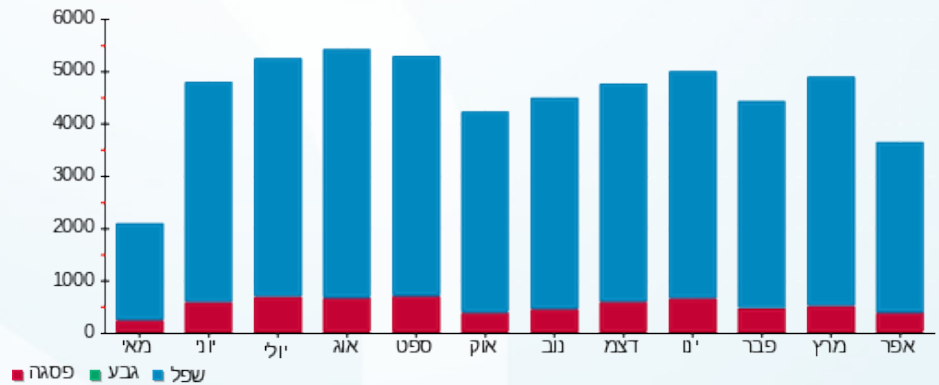

סה"כ לדייר:

פסגה	גבע	שפל	סה"כ	שיא ביקוש
1,846.50	0.00	15,775.15	17,621.65	24.98
₪ 1,394.07	₪ 0.00	₪ 6,029.74	₪ 7,423.81	

סה"כ צריכה
סה"כ לתשלום

245.92 ₪	תשלום קבוע	
187.38 ₪	תשלום עבור גודל חיבור ב KVA (3x250)	
7,857.11 ₪	סה"כ לתשלום	לא כולל מע"מ

התפלגות חיוב בש"ח לפי תעו"ז

פסגה (1,394.07 ₪) ■
גבע (0.00 ₪) ■
שפל (6,029.74 ₪) ■

הסטוריית צריכה בקוט"ש

21/08/25

תאריך הפקה:

שם דייר: ציבורי
שם אתר: בנין אופק 6

23/04/25

תאריך קריאה נוכחית: