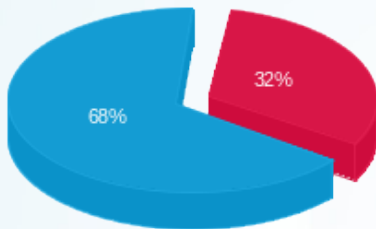

סה"כ לדירה:

שיא ביקוש	סה"כ	שפל	גבע	פסגה
88.14	19,956.68	17,427.01	0.00	2,529.67
	11,424.06 ₪	7,802.07 ₪	0.00 ₪	3,621.99 ₪

סה"כ צריכה

סה"כ לתשלום

245.92 ₪	תשלום קבוע	העברה לחברת דורסל (ב.א.ז.) בע"מ לה-ן מס' 402818 בבנק הבינלאומי, סניף 055 קרית המלאכה, ת"א.
0.00 ₪	תשלום עבור גודל חיבור בKVA (0x250)	
11,669.98 ₪	סה"כ לתשלום	לא כולל מע"מ

התפלגות חיוב בש"ח לפי תעו"ז