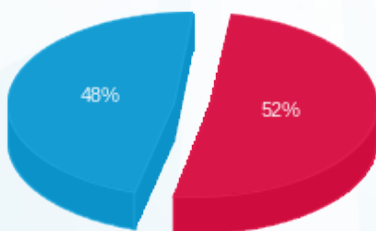

31/08/25 תאריך הפקה:
31/07/25 תאריך קריאה נוכחית:
01/07/25 תאריך קריאה קודמת:

שם דייר: *מפסק ראשי שנאי T6
שם אתר: הקיריון

לקוח/ה נכבד/ה, אנו מתכבדים להגיש את חישוב צריכת החשמל לתקופה 01/07/25 - 31/07/25:

מפסק ראשי שנאי 1 - 21262566 (0x0) - T6

סוג תעריף	סוג צריכה	קריאה קודמת	קריאה נוכחית	סה"כ צריכה בקוט"ש	מחיר לקוט"ש בא"ג	סה"כ לתשלום
פרטי חשבון עבור תאריכים:						
777	פסגה	01/07/25	31/07/25	374.95	143.18	536.85 ₪
778	גבע	9,295.00	9,295.00	0.00	0.00	0.00 ₪
779	שפל	774,204.95	775,322.50	1,117.55	44.77	500.33 ₪

סה"כ לדייר:

פסגה	גבע	שפל	סה"כ	שיא ביקוש
374.95	0.00	1,117.55	1,492.50	4,893.75
536.85 ₪	0.00 ₪	500.33 ₪	1,037.18 ₪	

סה"כ צריכה
סה"כ לתשלום

0.00 ₪	תשלום קבוע	
0.00 ₪	תשלום עבור גודל חיבור בKVA (0x0)	
1,037.18 ₪	סה"כ לתשלום	לא כולל מע"מ

התפלגות חיוב בש"ח לפי תע"ז