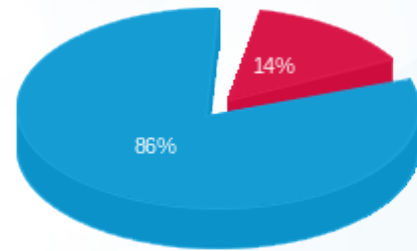

מס	מזהה דייר	שם דייר	מספר מונה / קבוצה	פסגה Kwh	גבע Kwh	שפל Kwh	סה"כ צריכה בקוט"ש	שיא ביקוש	מקדם הספק
15	62719	לוח B1 אקו ווי פתרונות חכמים למבנים	1 - 22009770	20.78	0.00	90.85	111.63	5.20	
			סה"כ צריכה	20.78	0.00	90.85	111.63		
16	62726	לוח B8 חטיב גמאל	4 - 22009769	92.99	0.00	457.99	550.98	8.62	
			סה"כ צריכה	92.99	0.00	457.99	550.98		
			סה"כ צריכה	287.74	0.00	1,706.09	1,993.83		
			חשבון חברת חשמל				0.00		
			הפרש בקוט"ש				1,993.83		
			הפרש באחוזים						

- פסגה (Kwh 287.74)
- גבע (Kwh 0.00)
- שפל (Kwh 1,706.09)