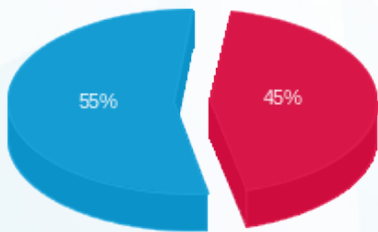

שם דייר: Tech 770 1006 קוסקס סבסטיאן (1006B)
שם אתר: מגדל חלוצים

תאריך הפקה: 01/09/25
תאריך קריאה נוכחית: 31/08/25
תאריך קריאה קודמת: 01/08/25

לקוח/ה נכבד/ה, אנו מתכבדים להגיש את חישוב צריכת החשמל לתקופה 01/08/25 - 31/08/25:

1006B) - (3x25)18234995 - 6 Tech 770 1006 קוסקס סבסטיאן

סוג תעריף	סוג צריכה	קריאה קודמת	קריאה נוכחית	סה"כ צריכה בקוט"ש	מחיר לקוט"ש בא"ג	סה"כ לתשלום
פרטי חשבון עבור תאריכים:						
777	פסגה	01/08/25	31/08/25	46.68	143.18	66.83 ₪
778	גבע	62.28	62.28	0.00	0.00	0.00 ₪
779	שפל	4,492.55	4,675.15	182.60	44.77	81.75 ₪

סה"כ לדייר:

פסגה	גבע	שפל	סה"כ	שיא ביקוש
46.68	0.00	182.60	229.28	1.09
₪ 66.83	₪ 0.00	₪ 81.75	₪ 148.58	

סה"כ צריכה
סה"כ לתשלום

245.92 ₪	תשלום קבוע	
5.19 ₪	תשלום עבור גודל חיבור בKVA (3x25)	
399.69 ₪	סה"כ לתשלום	לא כולל מע"מ

התפלגות חיוב בש"ח לפי תע"ז