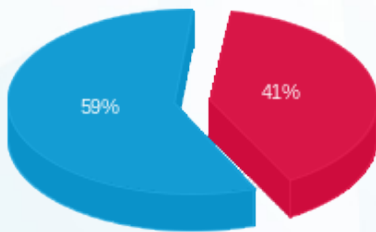

01/09/25 תאריך הפקה:
31/08/25 תאריך קריאה נוכחית:
01/08/25 תאריך קריאה קודמת:

שם דייר: סטייליש
שם אתר: קניון הכיכר

לקוח/ה נכבד/ה, אנו מתכבדים להגיש את חישוב צריכת החשמל לתקופה 01/08/25 - 31/08/25:

סטייליש - 3 - 18029679 (3x160)

סוג תעריף	סוג צריכה	קריאה קודמת	קריאה נוכחית	סה"כ צריכה בקוט"ש	מחיר לקוט"ש בא"ג	סה"כ לתשלום
פרטי חשבון עבור תאריכים:						
777	פסגה	01/08/25	31/08/25	884.32	143.18	1,266.17 ₪
778	גבע	11,079.36	11,079.36	0.00	0.00	0.00 ₪
779	שפל	91,741.92	95,884.96	4,143.04	44.77	1,854.84 ₪

סה"כ לדייר:

פסגה	גבע	שפל	סה"כ	שיא ביקוש
884.32	0.00	4,143.04	5,027.36	28.44
1,266.17 ₪	0.00 ₪	1,854.84 ₪	3,121.01 ₪	

סה"כ צריכה
סה"כ לתשלום

245.92 ₪	תשלום קבוע	
33.19 ₪	תשלום עבור גודל חיבור בKVA (3x160)	
3,400.12 ₪	סה"כ לתשלום	לא כולל מע"מ

התפלגות חיוב בש"ח לפי תעו"ז