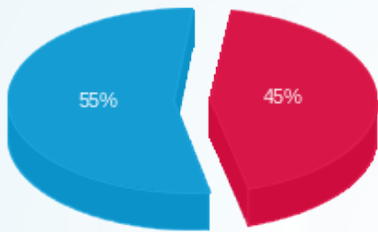

סה"כ לדירה:

פסגה	גבע	שפל	סה"כ	שיא ביקוש
554.60	0.00	2,186.80	2,741.40	2.58
₪ 794.08	₪ 0.00	₪ 979.03	₪ 1,773.11	

סה"כ צריכה

סה"כ לתשלום

₪ 245.92	תשלום קבוע	
₪ 20.75	תשלום עבור גודל חיבור בKVA (3x100)	
₪ 2,039.77	סה"כ לתשלום	לא כולל מע"מ

התפלגות חיוב בש"ח לפי תע"ז