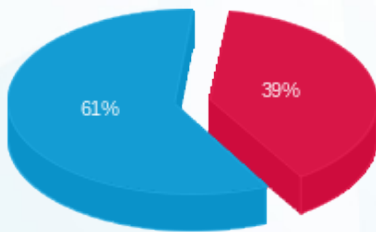

02/09/25 תאריך הפקה:
31/08/25 תאריך קריאה נוכחית:
01/08/25 תאריך קריאה קודמת:

שם דייר: ביגפנדה ק' 8 ממ"ק חיוני
שם אתר: בית ויקטוריה המלאכה 3

לקוח/ה נכבד/ה, אנו מתכבדים להגיש את חישוב צריכת החשמל לתקופה 01/08/25 - 31/08/25:

ביגפנדה ק' 8 ממ"ק חיוני - 2 - 81005289(3x40)

סוג תעריף	סוג צריכה	קריאה קודמת	קריאה נוכחית	סה"כ צריכה בקוט"ש	מחיר לקוט"ש בא"ג	סה"כ לתשלום
פרטי חשבון עבור תאריכים:						
777	פסגה	01/08/25	31/08/25	23.01	143.18	32.95 ₪
778	גבע	9,117.87	9,117.87	0.00	0.00	0.00 ₪
779	שפל	24,770.34	24,883.44	113.10	44.77	50.64 ₪

סה"כ לדייר:

פסגה	גבע	שפל	סה"כ	שיא ביקוש
23.01	0.00	113.10	136.11	0.19
₪ 32.95	₪ 0.00	₪ 50.64	₪ 83.58	

סה"כ צריכה
סה"כ לתשלום

245.92 ₪	תשלום קבוע
8.30 ₪	תשלום עבור גודל חיבור בKVA (3x40)
337.80 ₪	סה"כ לתשלום
לא כולל מע"מ	

התפלגות חיוב בש"ח לפי תעו"ז