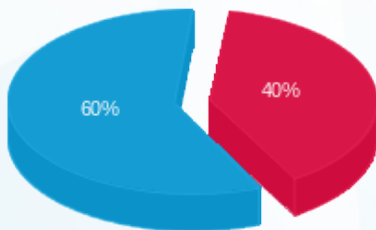

02/09/25 תאריך הפקה:
31/08/25 תאריך קריאה נוכחית:
01/08/25 תאריך קריאה קודמת:

שם דייר: סטקיה ציון הגדול - מחסן
שם אתר: קניון רמות

לקוח/ה נכבד/ה, אנו מתכבדים להגיש את חישוב צריכת החשמל לתקופה 01/08/25 - 31/08/25:

סטקיה ציון הגדול - מחסן - 2 - 16193911 (3x80)

סוג תעריף	סוג צריכה	קריאה קודמת	קריאה נוכחית	סה"כ צריכה בקוט"ש	מחיר לקוט"ש בא"ג	סה"כ לתשלום
פרטי חשבון עבור תאריכים:						
777	פסגה	01/08/25	31/08/25	486.30	143.18	696.28 ₪
778	גבע	17,379.30	17,379.30	0.00	0.00	0.00 ₪
779	שפל	104,826.30	107,149.50	2,323.20	44.77	1,040.10 ₪

סה"כ לדייר:

פסגה	גבע	שפל	סה"כ	שיא ביקוש
486.30	0.00	2,323.20	2,809.50	7.21
696.28 ₪	0.00 ₪	1,040.10 ₪	1,736.38 ₪	

סה"כ צריכה
סה"כ לתשלום

245.92 ₪	תשלום קבוע	
16.60 ₪	תשלום עבור גודל חיבור בKVA (3x80)	
1,998.90 ₪	סה"כ לתשלום	לא כולל מע"מ

התפלגות חיוב בש"ח לפי תע"ז