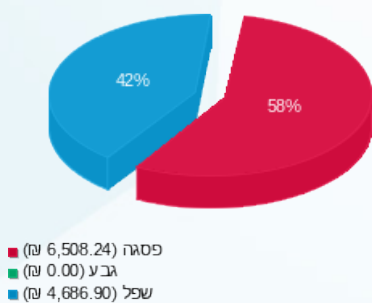

02/09/25 תאריך הפקה:
31/08/25 תאריך קריאה נוכחית:
01/08/25 תאריך קריאה קודמת:

שם דייר: סי סטייל יח 55-56 חדש
שם אתר: צים סנטר נתיבות

לקוח/ה נכבד/ה, אנו מתכבדים להגיש את חישוב צריכת החשמל לתקופה 01/08/25 - 31/08/25:

סי סטייל יח 55-56 - 6 - 81018572(3x160)

סוג תעריף	סוג צריכה	קריאה קודמת	קריאה נוכחית	סה"כ צריכה בקוט"ש	מחיר לקוט"ש בא"ג	סה"כ לתשלום
פרטי חשבון עבור תאריכים:			01/08/25	31/08/25		
777	פסגה	442,482.80	446,636.60	4,153.80	143.18	5,947.41 ₪
778	גבע	120,047.40	120,047.40	0.00	0.00	0.00 ₪
779	שפל	283,118.20	293,022.80	9,904.60	44.77	4,434.29 ₪

ציבורי

סוג תעריף	סוג צריכה	קריאה קודמת	קריאה נוכחית	סה"כ צריכה בקוט"ש	מחיר לקוט"ש בא"ג	סה"כ לתשלום
פרטי חשבון עבור תאריכים:			01/08/25	31/08/25		
777	פסגה			391.695	143.18	560.83 ₪
778	גבע			0.000	0.00	0.00 ₪
779	שפל			564.242	44.77	252.61 ₪

סה"כ לדירה:

פסגה	גבע	שפל	סה"כ	שיא ביקוש
4,545.49	0.00	10,468.84	15,014.34	46.00
₪ 6,508.24	₪ 0.00	₪ 4,686.90	₪ 11,195.14	

סה"כ צריכה
סה"כ לתשלום

245.92 ₪	תשלום קבוע	
33.19 ₪	תשלום עבור גודל חיבור בKVA (3x160)	
11,474.25 ₪	סה"כ לתשלום	לא כולל מע"מ

התפלגות חיוב בש"ח לפי תע"ז