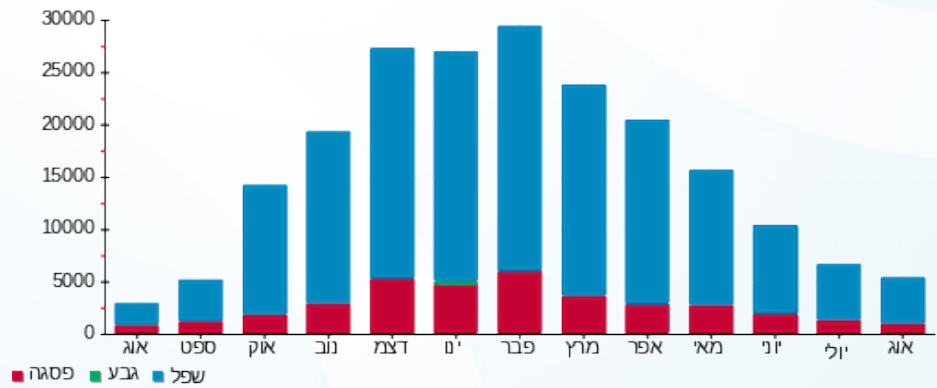

עולם המים- משאבות חום (תא מס 9) - 1 - (3x250)23044586

סוג תעריף	סוג צריכה	קריאה קודמת	קריאה נוכחית	סה"כ צריכה בקוט"ש	מחיר לקוט"ש בא"ג	סה"כ לתשלום
פרטי חשבון עבור תאריכים:						
777	פסגה	01/08/25	31/08/25	757.25	143.18	1,084.23 ₪
778	גבע	278.00	278.00	0.00	0.00	0.00 ₪
779	שפל	172,393.00	176,831.00	4,438.00	44.77	1,986.89 ₪

סה"כ לדייר:

פסגה	גבע	שפל	סה"כ	שיא ביקוש
757.25	0.00	4,438.00	5,195.25	57.14
1,084.23 ₪	0.00 ₪	1,986.89 ₪	3,071.12 ₪	

סה"כ צריכה
 סה"כ לתשלום

245.92 ₪	תשלום קבוע	
51.86 ₪	תשלום עבור גודל חיבור בKVA (3x250)	
3,368.91 ₪	סה"כ לתשלום	לא כולל מע"מ

התפלגות חיוב בש"ח לפי תעו"ז

■ פסגה (1,084.23 ₪)
 ■ גבע (0.00 ₪)
 ■ שפל (1,986.89 ₪)

הסטוריית צריכה בקוט"ש

■ פסגה ■ גבע ■ שפל