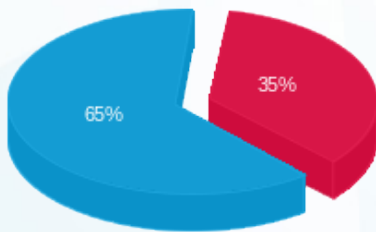

02/09/25 תאריך הפקה:
31/08/25 תאריך קריאה נוכחית:
01/08/25 תאריך קריאה קודמת:

שם דייר: עולם המים- משאבות חום (תא מס 9)
שם אתר: מגדלי יהלום 1 נתניה

לקוח/ה נכבד/ה, אנו מתכבדים להגיש את חישוב צריכת החשמל לתקופה 01/08/25 - 31/08/25:

עולם המים- משאבות חום (תא מס 9) - 1 - (3x250)23044586

סוג תעריף	סוג צריכה	קריאה קודמת	קריאה נוכחית	סה"כ צריכה בקוט"ש	מחיר לקוט"ש בא"ג	סה"כ לתשלום
פרטי חשבון עבור תאריכים:						
777	פסגה	01/08/25	31/08/25	757.25	143.18	1,084.23 ₪
778	גבע	278.00	278.00	0.00	0.00	0.00 ₪
779	שפל	172,393.00	176,831.00	4,438.00	44.77	1,986.89 ₪

סה"כ לדייר:

פסגה	גבע	שפל	סה"כ	שיא ביקוש
757.25	0.00	4,438.00	5,195.25	57.14
1,084.23 ₪	0.00 ₪	1,986.89 ₪	3,071.12 ₪	

סה"כ צריכה
סה"כ לתשלום

245.92 ₪	תשלום קבוע	
51.86 ₪	תשלום עבור גודל חיבור בKVA (3x250)	
3,368.91 ₪	סה"כ לתשלום	לא כולל מע"מ

התפלגות חיוב בש"ח לפי תעו"ז