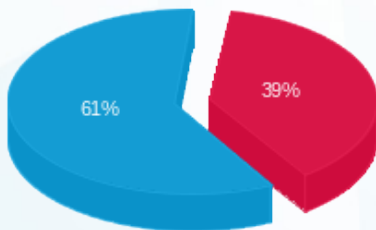

02/09/25 תאריך הפקה:
31/08/25 תאריך קריאה נוכחית:
01/08/25 תאריך קריאה קודמת:

שם דייר: ורטהיימר
שם אתר: פארק גיסין 78 פתח תקווה

לקוח/ה נכבד/ה, אנו מתכבדים להגיש את חישוב צריכת החשמל לתקופה 01/08/25 - 31/08/25:

ורטהיימר - 1 - 20281938(3x80)

סוג תעריף	סוג צריכה	קריאה קודמת	קריאה נוכחית	סה"כ צריכה בקוט"ש	מחיר לקוט"ש בא"ג	סה"כ לתשלום
פרטי חשבון עבור תאריכים:						
777	פסגה	01/08/25	31/08/25	246.30	143.18	352.65 ₪
778	גבע	1,272.70	1,272.70	0.00	0.00	0.00 ₪
779	שפל	34,616.90	35,855.40	1,238.50	44.77	554.48 ₪

סה"כ לדיר:

פסגה	גבע	שפל	סה"כ	שיא ביקוש
246.30	0.00	1,238.50	1,484.80	8.37
₪ 352.65	₪ 0.00	₪ 554.48	₪ 907.13	

סה"כ צריכה
סה"כ לתשלום

245.92 ₪	תשלום קבוע	
16.60 ₪	תשלום עבור גודל חיבור בKVA (3x80)	
1,169.65 ₪	סה"כ לתשלום	לא כולל מע"מ

התפלגות חיוב בש"ח לפי תע"ז