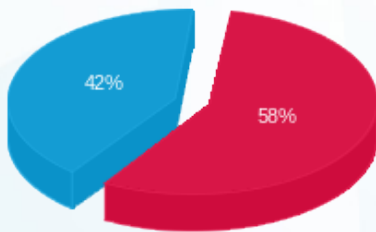

סה"כ לדייר:

פסגה	גבע	שפל	סה"כ	שיא ביקוש
358.90	0.00	815.30	1,174.20	3.47
₪ 513.87	₪ 0.00	₪ 365.01	₪ 878.88	

סה"כ צריכה

סה"כ לתשלום

245.92 ₪	תשלום קבוע	
13.07 ₪	תשלום עבור גודל חיבור בKVA (3x63)	
1,137.87 ₪	סה"כ לתשלום	לא כולל מע"מ

התפלגות חיוב בש"ח לפי תעו"ז

- פסגה (₪ 513.87)
- גבע (₪ 0.00)
- שפל (₪ 365.01)

הסטוריית צריכה בקוט"ש