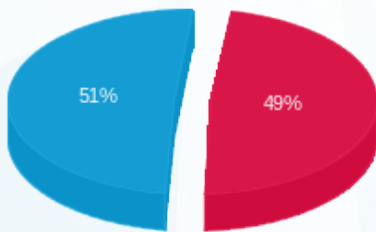

ביגוד 27 - 3 - 81010693(3x200)

סוג תעריף	סוג צריכה	קריאה קודמת	קריאה נוכחית	סה"כ צריכה בקוט"ש	מחיר לקוט"ש בא"ג	סה"כ לתשלום
פרטי חשבון עבור תאריכים:						
777	פסגה	01/08/25	31/08/25	3,994.33	143.18	5,719.08 ₪
778	גבע	131,978.00	131,978.00	0.00	0.00	0.00 ₪
779	שפל	404,704.52	418,032.36	13,327.84	44.77	5,966.87 ₪

סה"כ לדייר:

פסגה	גבע	שפל	סה"כ	שיא ביקוש
3,994.33	0.00	13,327.84	17,322.17	46.27
5,719.08 ₪	0.00 ₪	5,966.87 ₪	11,685.96 ₪	

סה"כ צריכה

סה"כ לתשלום

245.92 ₪	תשלום קבוע	
41.49 ₪	תשלום עבור גודל חיבור בKVA (3x200)	
11,973.37 ₪	סה"כ לתשלום	לא כולל מע"מ

התפלגות חיוב בש"ח לפי תע"ז

- פסגה (5,719.08 ₪)
- גבע (0.00 ₪)
- שפל (5,966.87 ₪)

הסטוריית צריכה בקוט"ש