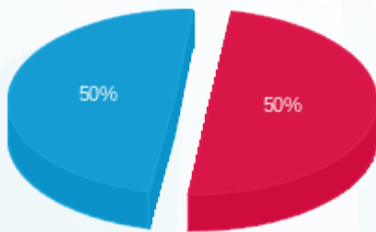

04/09/25 תאריך הפקה:
31/08/25 תאריך קריאה נוכחית:
01/08/25 תאריך קריאה קודמת:

שם דייר: בילבונג
שם אתר: רמות מול זכרון

לקוח/ה נכבד/ה, אנו מתכבדים להגיש את חישוב צריכת החשמל לתקופה 01/08/25 - 31/08/25:

בילבונג - 5 - 81005601(3x80)

סוג תעריף	סוג צריכה	קריאה קודמת	קריאה נוכחית	סה"כ צריכה בקוט"ש	מחיר לקוט"ש בא"ג	סה"כ לתשלום
פרטי חשבון עבור תאריכים:						
777	פסגה	01/08/25	31/08/25	1,015.67	143.18	1,454.24 ₪
778	גבע	32,372.90	32,372.90	0.00	0.00	0.00 ₪
779	שפל	118,944.76	122,140.07	3,195.31	44.77	1,430.54 ₪

סה"כ לדייר:

פסגה	גבע	שפל	סה"כ	שיא ביקוש
1,015.67	0.00	3,195.31	4,210.98	11.37
1,454.24 ₪	0.00 ₪	1,430.54 ₪	2,884.78 ₪	

סה"כ צריכה
סה"כ לתשלום

245.92 ₪	תשלום קבוע	
16.60 ₪	תשלום עבור גודל חיבור בKVA (3x80)	
3,147.30 ₪	סה"כ לתשלום	לא כולל מע"מ

התפלגות חיוב בש"ח לפי תע"ז