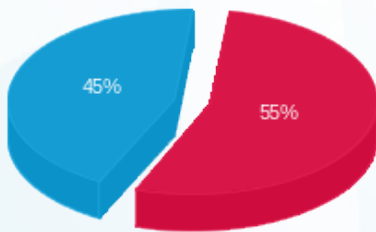

04/09/25 תאריך הפקה:
31/08/25 תאריך קריאה נוכחית:
01/08/25 תאריך קריאה קודמת:

שם דייר: פוטושופ
שם אתר: רמות מול זכרון

לקוח/ה נכבד/ה, אנו מתכבדים להגיש את חישוב צריכת החשמל לתקופה 01/08/25 - 31/08/25:

פוטושופ - 6 - 81004061 (3x40)

סוג תעריף	סוג צריכה	קריאה קודמת	קריאה נוכחית	סה"כ צריכה בקוט"ש	מחיר לקוט"ש בא"ג	סה"כ לתשלום
פרטי חשבון עבור תאריכים:						
777	פסגה	01/08/25	31/08/25	444.16	143.18	635.95 ₪
778	גבע	75,586.81	75,586.81	0.00	0.00	0.00 ₪
779	שפל	90,508.30	91,647.67	1,139.37	44.77	510.10 ₪

סה"כ לדייר:

פסגה	גבע	שפל	סה"כ	שיא ביקוש
444.16	0.00	1,139.37	1,583.54	5.74
635.95 ₪	0.00 ₪	510.10 ₪	1,146.05 ₪	

סה"כ צריכה
סה"כ לתשלום

245.92 ₪	תשלום קבוע	
8.30 ₪	תשלום עבור גודל חיבור בKVA (3x40)	
1,400.27 ₪	סה"כ לתשלום	לא כולל מע"מ

התפלגות חיוב בש"ח לפי תע"ז