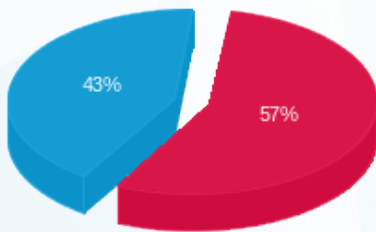

04/09/25 תאריך הפקה:
31/08/25 תאריך קריאה נוכחית:
01/08/25 תאריך קריאה קודמת:

שם דייר: פלאש 31
שם אתר: רמות מול זכרון

לקוח/ה נכבד/ה, אנו מתכבדים להגיש את חישוב צריכת החשמל לתקופה 01/08/25 - 31/08/25:

פלאש 31 - 8 - 81004061(3x40)

סוג תעריף	סוג צריכה	קריאה קודמת	קריאה נוכחית	סה"כ צריכה בקוט"ש	מחיר לקוט"ש בא"ג	סה"כ לתשלום
פרטי חשבון עבור תאריכים:						
777	פסגה	01/08/25	31/08/25	472.80	143.18	676.95 ₪
778	גבע	53,980.93	53,980.93	0.00	0.00	0.00 ₪
779	שפל	57,065.09	58,204.24	1,139.15	44.77	510.00 ₪

סה"כ לדייר:

פסגה	גבע	שפל	סה"כ	שיא ביקוש
472.80	0.00	1,139.15	1,611.94	5.30
676.95 ₪	0.00 ₪	510.00 ₪	1,186.94 ₪	

סה"כ צריכה
סה"כ לתשלום

245.92 ₪	תשלום קבוע	
8.30 ₪	תשלום עבור גודל חיבור בKVA (3x40)	
1,441.16 ₪	סה"כ לתשלום	לא כולל מע"מ

התפלגות חיוב בש"ח לפי תע"ז