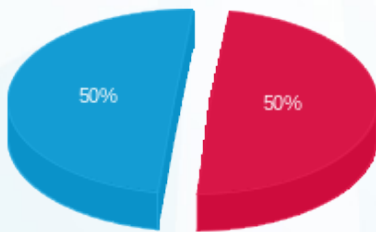

04/09/25 תאריך הפקה:
31/08/25 תאריך קריאה נוכחית:
01/08/25 תאריך קריאה קודמת:

שם דייר: קנדילנד חדש
שם אתר: רמות מול זכרון

לקוח/ה נכבד/ה, אנו מתכבדים להגיש את חישוב צריכת החשמל לתקופה 01/08/25 - 31/08/25:

קנדילנד חדש - 2 - 81005601(3x63)

סוג תעריף	סוג צריכה	קריאה קודמת	קריאה נוכחית	סה"כ צריכה בקוט"ש	מחיר לקוט"ש בא"ג	סה"כ לתשלום
פרטי חשבון עבור תאריכים:						
777	פסגה	01/08/25	31/08/25	1,462.68	143.18	2,094.26 ₪
778	גבע	29,001.93	29,001.93	0.00	0.00	0.00 ₪
779	שפל	106,329.32	111,076.25	4,746.93	44.77	2,125.20 ₪

סה"כ לדייר:

פסגה	גבע	שפל	סה"כ	שיא ביקוש
1,462.68	0.00	4,746.93	6,209.61	11.82
2,094.26 ₪	0.00 ₪	2,125.20 ₪	4,219.46 ₪	

סה"כ צריכה
סה"כ לתשלום

245.92 ₪	תשלום קבוע	
13.07 ₪	תשלום עבור גודל חיבור בKVA (3x63)	
4,478.45 ₪	סה"כ לתשלום	לא כולל מע"מ

התפלגות חיוב בש"ח לפי תע"ז