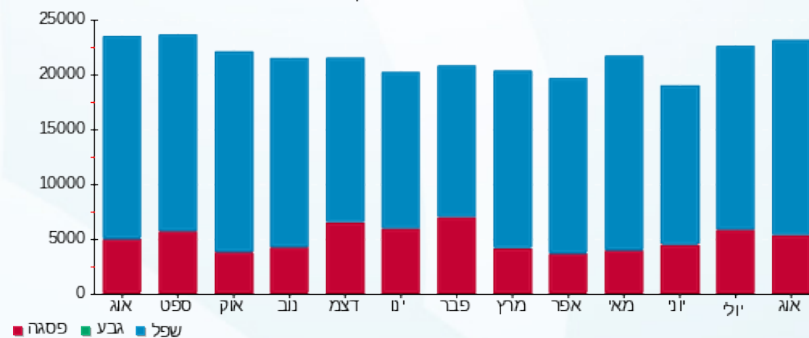

יח' סינון מטבח י.ס.מ 6 - 4 - 16254181 (3x20)

סוג תעריף	סוג צריכה	קריאה קודמת	קריאה נוכחית	סה"כ צריכה בקוט"ש	מחיר לקוט"ש בא"ג	סה"כ לתשלום
פרטי חשבון עבור תאריכים:			01/08/25	31/08/25		
777	פסגה	83,594.82	84,277.14	682.32	143.18	976.95 ₪
778	גבע	33,640.18	33,640.18	0.00	0.00	0.00 ₪
779	שפל	118,343.08	120,466.98	2,123.90	44.77	950.87 ₪

סה"כ לדירה:

פסגה	גבע	שפל	סה"כ	שיא ביקוש
5,182.72	0.00	17,806.70	22,989.42	57.28
₪ 7,420.62	₪ 0.00	₪ 7,972.06	₪ 15,392.68	

סה"כ צריכה
 סה"כ לתשלום

245.92 ₪	תשלום קבוע	
134.84 ₪	תשלום עבור גודל חיבור ב KVA (3x650)	
15,773.44 ₪	סה"כ לתשלום	לא כולל מע"מ

התפלגות חיוב בש"ח לפי תע"ז

פסגה (7,420.62 ₪) 52%
 גבע (0.00 ₪) 0%
 שפל (7,972.06 ₪) 48%

הסטוריית צריכה בקוט"ש

פסגה גבע שפל