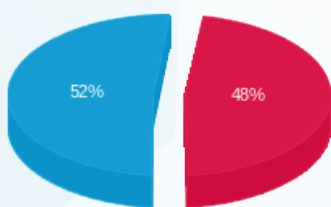

04/09/25 תאריך הפקה:
31/08/25 תאריך קריאה נוכחית:
01/08/25 תאריך קריאה קודמת:

שם דייר: גומבא
שם אתר: מגדלי TLV צפון

לקוח/ה נכבד/ה, אנו מתכבדים להגיש את חישוב צריכת החשמל לתקופה 01/08/25 - 31/08/25:

גומבא - 4 - 16224972 (3x630)

סוג תעריף	סוג צריכה	קריאה קודמת	קריאה נוכחית	סה"כ צריכה בקוט"ש	מחיר לקוט"ש בא"ג	סה"כ לתשלום
פרטי חשבון עבור תאריכים:			01/08/25	31/08/25		
777	פסגה	565,589.20	570,089.60	4,500.40	143.18	6,443.67 ₪
778	גבע	200,734.40	200,734.40	0.00	0.00	0.00 ₪
779	שפל	880,400.80	896,083.60	15,682.80	44.77	7,021.19 ₪

יח' סינון מטבח י.ס.מ 6 - 4 - 16254181 (3x20)

סוג תעריף	סוג צריכה	קריאה קודמת	קריאה נוכחית	סה"כ צריכה בקוט"ש	מחיר לקוט"ש בא"ג	סה"כ לתשלום
פרטי חשבון עבור תאריכים:			01/08/25	31/08/25		
777	פסגה	83,594.82	84,277.14	682.32	143.18	976.95 ₪
778	גבע	33,640.18	33,640.18	0.00	0.00	0.00 ₪
779	שפל	118,343.08	120,466.98	2,123.90	44.77	950.87 ₪

סה"כ לדירה:

פסגה	גבע	שפל	סה"כ	שיא ביקוש
5,182.72	0.00	17,806.70	22,989.42	57.28
₪ 7,420.62	₪ 0.00	₪ 7,972.06	₪ 15,392.68	

סה"כ צריכה
סה"כ לתשלום

245.92 ₪	תשלום קבוע	
134.84 ₪	תשלום עבור גודל חיבור ב KVA (3x650)	
15,773.44 ₪	סה"כ לתשלום	לא כולל מע"מ

התפלגות חיוב בש"ח לפי תע"ז