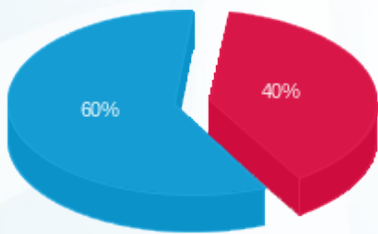

סה"כ לדירה:

פסגה	גבע	שפל	סה"כ	שיא ביקוש
1,503.07	0.00	7,338.03	8,841.10	111.18
₪ 2,152.09	₪ 0.00	₪ 3,285.24	₪ 5,437.33	

סה"כ צריכה

סה"כ לתשלום

245.92 ₪	תשלום קבוע תשלום עבור גודל חיבור KVA (160x250.33) ב סה"כ מע"מ 18.00%	
76.82 ₪		
5,760.07 ₪		
1,036.81 ₪		
6,796.89 ₪	סה"כ לתשלום	כולל מע"מ

התפלגות חיוב בש"ח לפי תעו"ז

- פסגה (₪ 2,152.09)
- גבע (₪ 0.00)
- שפל (₪ 3,285.24)

הסטוריית צריכה בקוט"ש