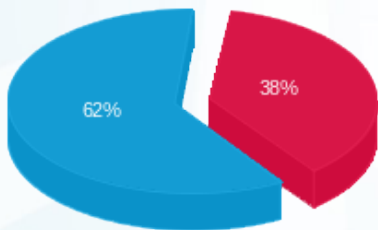

סה"כ לדירה:

פסגה	גבע	שפל	סה"כ	שיא ביקוש
361.22	0.00	1,902.52	2,263.74	111.18
₪ 517.19	₪ 0.00	₪ 851.76	₪ 1,368.95	

סה"כ צריכה

סה"כ לתשלום

245.92 ₪	תשלום קבוע תשלום עבור גודל חיבור בKVA (160x46.52) סה"כ מע"מ 18.00%	
59.96 ₪		
1,674.83 ₪		
301.47 ₪		
1,976.30 ₪	סה"כ לתשלום	כולל מע"מ

התפלגות חיוב בש"ח לפי תעו"ז

- פסגה (₪ 517.19)
- גבע (₪ 0.00)
- שפל (₪ 851.76)

הסטוריית צריכה בקוט"ש