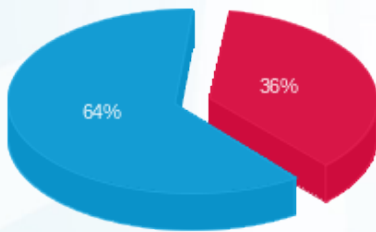

אגף B קומה 02 במבי - 3 - 23000559 (3x73.6)

סוג תעריף	סוג צריכה	קריאה קודמת	קריאה נוכחית	סה"כ צריכה בקוט"ש	מחיר לקוט"ש בא"ג	סה"כ לתשלום
		04/08/25	31/08/25			
777	פסגה	4,199.89	4,375.98	176.09	143.18	252.12 ₪
778	גבע	0.00	0.00	0.00	0.00	0.00 ₪
779	שפל	28,904.84	30,034.60	1,129.76	44.77	505.79 ₪

סה"כ לדירה:

פסגה	גבע	שפל	סה"כ	שיא ביקוש
567.07	0.00	3,169.78	3,736.85	111.18
₪ 811.94	₪ 0.00	₪ 1,419.11	₪ 2,231.04	

סה"כ צריכה
סה"כ לתשלום

245.92 ₪	תשלום קבוע תשלום עבור גודל חיבור בKVA (160x73.75) סה"כ מע"מ 18.00%	
59.96 ₪		
2,536.92 ₪		
456.65 ₪		
2,993.57 ₪	סה"כ לתשלום	כולל מע"מ

התפלגות חיוב בש"ח לפי תעו"ז