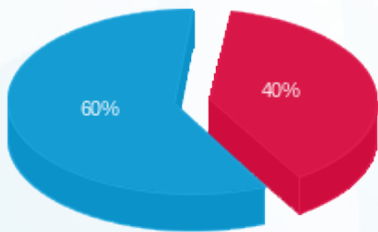

08/09/25 תאריך הפקה:
31/08/25 תאריך קריאה נוכחית:
01/08/25 תאריך קריאה קודמת:

שם דייר: בזק
שם אתר: מחצית היובל

לקוח/ה נכבד/ה, אנו מתכבדים להגיש את חישוב צריכת החשמל לתקופה 01/08/25 - 31/08/25:

בזק - 1 - 13127934(0x0)

סוג תעריף	סוג צריכה	קריאה קודמת	קריאה נוכחית	סה"כ צריכה בקוט"ש	מחיר לקוט"ש בא"ג	סה"כ לתשלום
פרטי חשבון עבור תאריכים:						
777	פסגה	01/08/25	31/08/25	95.00	143.18	136.02 ₪
778	גבע	8,293.60	8,293.60	0.00	0.00	0.00 ₪
779	שפל	36,663.30	37,128.50	465.20	44.77	208.27 ₪

סה"כ לדייר:

פסגה	גבע	שפל	סה"כ	שיא ביקוש
95.00	0.00	465.20	560.20	
136.02 ₪	0.00 ₪	208.27 ₪	344.29 ₪	

סה"כ צריכה
סה"כ לתשלום

245.92 ₪	תשלום קבוע	
0.00 ₪	תשלום עבור גודל חיבור בKVA (0x0)	
590.21 ₪	סה"כ לתשלום	לא כולל מע"מ

התפלגות חיוב בש"ח לפי תע"ז