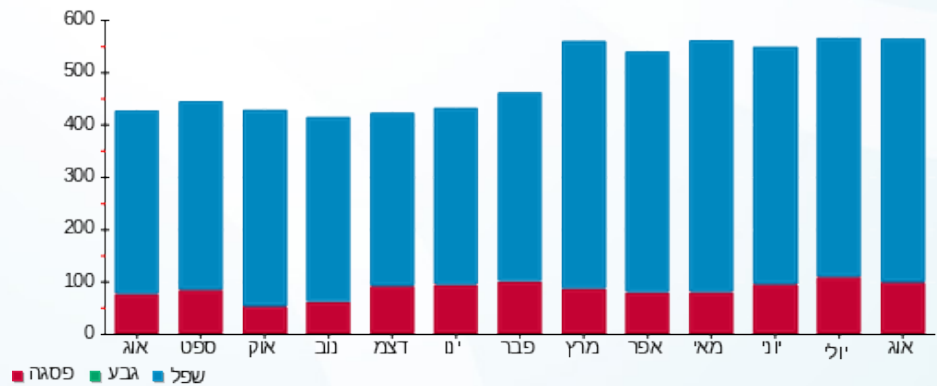

סוג תעריף	סוג צריכה	קריאה קודמת	קריאה נוכחית	סה"כ צריכה בקוט"ש	מחיר לקוט"ש בא"ג	סה"כ לתשלום
פרטי חשבון עבור תאריכים:						
777	פסגה	01/08/25	31/08/25	95.00	143.18	136.02 ₪
778	גבע	8,293.60	8,293.60	0.00	0.00	0.00 ₪
779	שפל	36,663.30	37,128.50	465.20	44.77	208.27 ₪

סה"כ לדייר:

פסגה	גבע	שפל	סה"כ	שיא ביקוש
95.00	0.00	465.20	560.20	
136.02 ₪	0.00 ₪	208.27 ₪	344.29 ₪	

סה"כ צריכה
 סה"כ לתשלום

245.92 ₪	תשלום קבוע	
0.00 ₪	תשלום עבור גודל חיבור בKVA (0x0)	
590.21 ₪	סה"כ לתשלום	לא כולל מע"מ

התפלגות חיוב בש"ח לפי תע"ז

■ פסגה (136.02 ₪)
 ■ גבע (0.00 ₪)
 ■ שפל (208.27 ₪)

הסטוריית צריכה בקוט"ש

■ פסגה ■ גבע ■ שפל