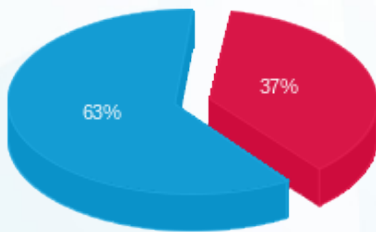

08/09/25 תאריך הפקה:
31/08/25 תאריך קריאה נוכחית:
01/08/25 תאריך קריאה קודמת:

שם דייר: זכותי קומה 23 לוח מערבי (300 מ)
שם אתר: מחצית היובל

לקוח/ה נכבד/ה, אנו מתכבדים להגיש את חישוב צריכת החשמל לתקופה 01/08/25 - 31/08/25:

זכותי קומה 23 לוח מערבי (300 מ) - 2 - 22027054(3x80)

סוג תעריף	סוג צריכה	קריאה קודמת	קריאה נוכחית	סה"כ צריכה בקוט"ש	מחיר לקוט"ש בא"ג	סה"כ לתשלום
פרטי חשבון עבור תאריכים:						
777	פסגה	01/08/25	31/08/25	35.10	143.18	50.26 ₪
778	גבע	4.60	4.60	0.00	0.00	0.00 ₪
779	שפל	57,564.40	57,754.20	189.80	44.77	84.97 ₪

סה"כ לדייר:

פסגה	גבע	שפל	סה"כ	שיא ביקוש
35.10	0.00	189.80	224.90	5.81
₪ 50.26	₪ 0.00	₪ 84.97	₪ 135.23	

סה"כ צריכה
סה"כ לתשלום

245.92 ₪	תשלום קבוע
16.60 ₪	תשלום עבור גודל חיבור בKVA (3x80)
397.75 ₪	סה"כ לתשלום
לא כולל מע"מ	

התפלגות חיוב בש"ח לפי תע"ז