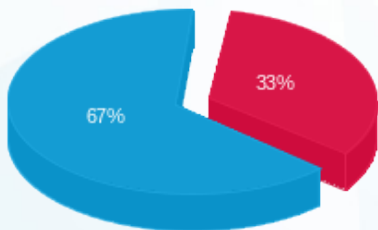

08/09/25 תאריך הפקה:
31/08/25 תאריך קריאה נוכחית:
01/08/25 תאריך קריאה קודמת:

שם דייר: קומה 4 JBH המוח היהודי בהייטק
שם אתר: רמות אפי קונקורד בעמ

לקוח/ה נכבד/ה, אנו מתכבדים להגיש את חישוב צריכת החשמל לתקופה 01/08/25 - 31/08/25:

קומה 4 JBH המוח היהודי בהייטק - 6 - 81017032(3x32)

סוג תעריף	סוג צריכה	קריאה קודמת	קריאה נוכחית	סה"כ צריכה בקוט"ש	מחיר לקוט"ש בא"ג	סה"כ לתשלום
פרטי חשבון עבור תאריכים:						
777	פסגה	01/08/25	31/08/25	7.04	143.18	10.08 ₪
778	גבע	0.00	0.00	0.00	0.00	0.00 ₪
779	שפל	1,003.08	1,048.08	45.00	44.77	20.15 ₪

סה"כ לדייר:

פסגה	גבע	שפל	סה"כ	שיא ביקוש
7.04	0.00	45.00	52.04	0.08
10.08 ₪	0.00 ₪	20.15 ₪	30.23 ₪	

סה"כ צריכה
סה"כ לתשלום

245.92 ₪	תשלום קבוע	
6.64 ₪	תשלום עבור גודל חיבור בKVA (3x32)	
282.78 ₪	סה"כ לתשלום	לא כולל מע"מ

התפלגות חיוב בש"ח לפי תע"ז