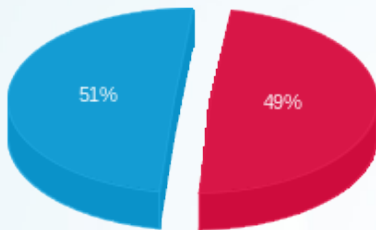

סה"כ לדירה:

פסגה	גבע	שפל	סה"כ	שיא ביקוש
10,173.80	0.00	33,358.40	43,532.20	212.60
14,566.85 ₪	0.00 ₪	14,934.56 ₪	29,501.40 ₪	

סה"כ צריכה

סה"כ לתשלום

245.92 ₪	תשלום קבוע	
107.88 ₪	תשלום עבור גודל חיבור בKVA (3x520)	
29,855.20 ₪	סה"כ לתשלום	לא כולל מע"מ

התפלגות חיוב בש"ח לפי תעו"ז