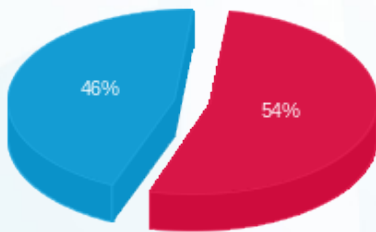

10/09/25 תאריך הפקה:
31/08/25 תאריך קריאה נוכחית:
01/08/25 תאריך קריאה קודמת:

שם דייר: קומה 12 - לב חי גנטיקה
שם אתר: מגדלי TLV - דרום

לקוח/ה נכבד/ה, אנו מתכבדים להגיש את חישוב צריכת החשמל לתקופה 01/08/25 - 31/08/25:

קומה 12 - לב חי גנטיקה - 3 - 16224935(0x0)

סוג תעריף	סוג צריכה	קריאה קודמת	קריאה נוכחית	סה"כ צריכה בקוט"ש	מחיר לקוט"ש בא"ג	סה"כ לתשלום
פרטי חשבון עבור תאריכים:						
777	פסגה	01/08/25	31/08/25	113.90	130.33	148.45 ₪
778	גבע	3,091.80	3,091.80	0.00	0.00	0.00 ₪
779	שפל	14,760.90	15,126.10	365.20	34.52	126.07 ₪

סה"כ לדייר:

פסגה	גבע	שפל	סה"כ	שיא ביקוש
113.90	0.00	365.20	479.10	1.78
148.45 ₪	0.00 ₪	126.07 ₪	274.51 ₪	

סה"כ צריכה
סה"כ לתשלום

0.00 ₪	תשלום קבוע	
0.00 ₪	תשלום עבור גודל חיבור בKVA (0x0)	
274.51 ₪	סה"כ לתשלום	לא כולל מע"מ

התפלגות חיוב בש"ח לפי תעו"ז