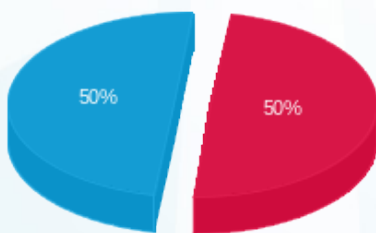

10/09/25 תאריך הפקה:
31/08/25 תאריך קריאה נוכחית:
01/08/25 תאריך קריאה קודמת:

שם דייר: קומה 33 - בית ספר לבגרויות גבע
שם אתר: מגדלי TLV - דרום

לקוח/ה נכבד/ה, אנו מתכבדים להגיש את חישוב צריכת החשמל לתקופה 01/08/25 - 31/08/25:

קומה 33 - בית ספר לבגרויות גבע - 1 - 16224947(0x0)

סוג תעריף	סוג צריכה	קריאה קודמת	קריאה נוכחית	סה"כ צריכה בקוט"ש	מחיר לקוט"ש בא"ג	סה"כ לתשלום
פרטי חשבון עבור תאריכים:						
777	פסגה	01/08/25	31/08/25	197.20	130.33	257.01 ₪
778	גבע	4,422.60	4,422.60	0.00	0.00	0.00 ₪
779	שפל	20,571.40	21,318.20	746.80	34.52	257.80 ₪

סה"כ לדייר:

פסגה	גבע	שפל	סה"כ	שיא ביקוש
197.20	0.00	746.80	944.00	3.37
257.01 ₪	0.00 ₪	257.80 ₪	514.81 ₪	

סה"כ צריכה
סה"כ לתשלום

0.00 ₪	תשלום קבוע	
0.00 ₪	תשלום עבור גודל חיבור בKVA (0x0)	
514.81 ₪	סה"כ לתשלום	לא כולל מע"מ

התפלגות חיוב בש"ח לפי תע"ז