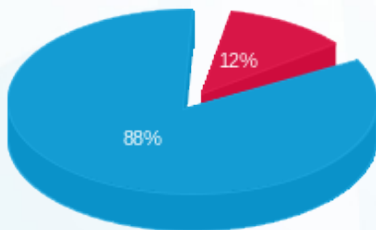

10/09/25 תאריך הפקה:
31/08/25 תאריך קריאה נוכחית:
01/08/25 תאריך קריאה קודמת:

שם דייר: קומה 37 - פלמן את פלמן
שם אתר: מגדלי TLV - דרום

לקוח/ה נכבד/ה, אנו מתכבדים להגיש את חישוב צריכת החשמל לתקופה 01/08/25 - 31/08/25:

פלמן - 3 - 16224930(0x0)

סה"כ לתשלום	מחיר לקוט"ש בא"ג	סה"כ צריכה בקוט"ש	קריאה נוכחית	קריאה קודמת	סוג צריכה	סוג תעריף
			31/08/25	01/08/25	פרטי חשבון עבור תאריכים:	
₪ 3.26	130.33	2.50	4,239.80	4,237.30	פסגה	777
₪ 0.00	0.00	0.00	849.60	849.60	גבע	778
₪ 24.92	34.52	72.20	4,653.20	4,581.00	שפל	779

סה"כ לדייר:

שיא ביקוש	סה"כ	שפל	גבע	פסגה
0.98	74.70	72.20	0.00	2.50
	₪ 28.18	₪ 24.92	₪ 0.00	₪ 3.26

סה"כ צריכה
סה"כ לתשלום

₪ 0.00	תשלום קבוע	
₪ 0.00	תשלום עבור גודל חיבור בKVA (0x0)	
₪ 28.18	סה"כ לתשלום	לא כולל מע"מ

התפלגות חיוב בש"ח לפי תעו"ז